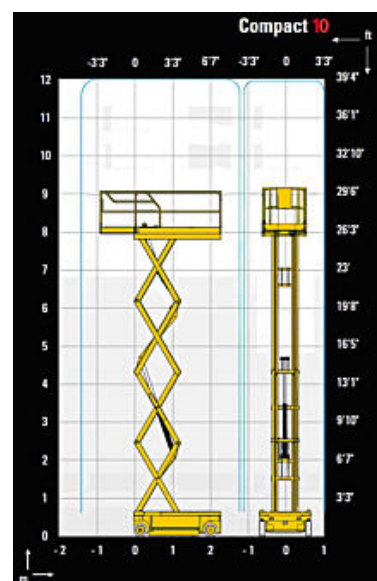

Haulotte Compact 10

Die technischen Details:

Alle angegebenen Daten sind Circa-Angaben des Herstellers

Arbeitshöhe: **10,15 m**
Plattformhöhe: **8,15 m**

A Plattformlänge: **2,30 m**
B mit Aufschub: **3,22 m**
C Plattformbreite: **1,20 m**
D Gesamthöhe: **2,26 m**
E ohne Geländer: **1,40 m**
F Breite: **1,20 m**
G Gesamtlänge: **2,45 m**
H Radstand: **1,86 m**
I Bodenfreiheit: **0,13 cm**

Antrieb: **Batterie**
Besonderheit: **Reifen nichtmarkierend**
Traglast: **450 kg**
Gesamtgewicht: **2330 kg**

Für Fragen und weitere Informationen stehen wir Ihnen sehr gern zur Verfügung und freuen uns auf den Kontakt mit Ihnen.